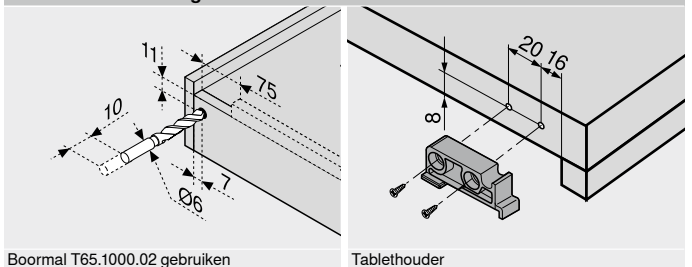

MOVENTO met BLUMOTION 760H – corpusbodemmontage – tabletlade

Webcode
 DQGX9A

Maatvoering

Nodige inbouwruimte	Tabletlade	Tabletlade	Tabletlade inliggend
	LTW Binnenbreedte tabletlade LW Corpusbinnenbreedte ** Beperkte zijdelingse instelling bij een tabletlade met een zijwand van 16 mm dik en tegelijkertijd volledige benutting van de tolerantie van de binnenbreedte van de tabletlade LTW	TL Lengte tabletlade NL Nominale lengte 1 Tablethouder	TL Lengte tabletlade NL Nominale lengte X Dikte van het voorstuk van de lade 1 Tablethouder

Schroefpositie – geleiders

Nominale lengte NL (mm)

350 | 400 | 450

500

Tabletlade verwerking

Boormal T65.1000.02 gebruiken

Tablethouder

Zie ook