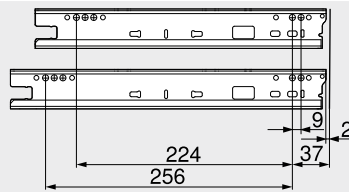

MOVENTO met BLUMOTION 760H – corpusbodemmontage – tabletlade

Webcode
 DQGX9A

Maatvoering

Nodige inbouwruimte	Tabletlade	Tabletlade	Tabletlade inliggend
	LTW Binnenbreedte tabletlade LW Corpusbinnenbreedte ** Beperkte zijdelingse instelling bij een tabletlade met een zijwand van 16 mm dik en tegelijkertijd volledige benutting van de tolerantie van de binnenbreedte van de tabletlade LTW	TL Lengte tabletlade NL Nominale lengte 1 Tablethouder	TL Lengte tabletlade NL Nominale lengte X Dikte van het voorstuk van de lade 1 Tablethouder

Schroefpositie – geleiders

Nominale lengte NL (mm)

350 | 400 | 450

500

Tabletlade verwerking

Boormal T65.1000.02 gebruiken

Tablethouder

Zie ook