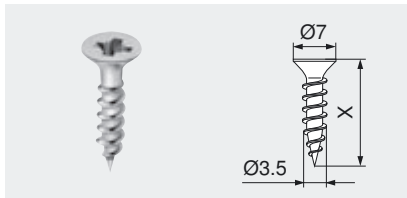

AVENTOS – klapdeursysteem

► Toebehoor

Spaanplaatschroeven

Ø 3.5 mm

- Vernikkeld
- Ø 3.5 mm

Lengte (X)	Art. nr.
15 mm	609.1500
17 mm	609.1700

Spaanplaatschroeven

Ø 4.0 mm

- Vernikkeld
- Ø 4 mm

Lengte (X)	Art. nr.
35 mm	730.425.2

Systeemschroeven

Ø 6.0 mm

- Vernikkeld
- Ø 6 mm
- Boordiameter 5 mm

Lengte (X)	Art. nr.
10 mm	661.1000.HG
11.5 mm	661.1150.HG
13 mm	661.1300.HG
14.5 mm	661.1450.HG
20 mm	661.2000.HG

Centreerboor

- Gehard
- Ø 2.7 mm, boorlengte 70 mm
- Om spaanplaatschroeven voor te boren
Ø 3.5 mm
- Boordiepte tot 8 mm

	Art. nr.
Centreerboor	M01.ZZ03
Spiraalboor	M01.ZZB3

Deurdemper

- Voor geluidsdemping