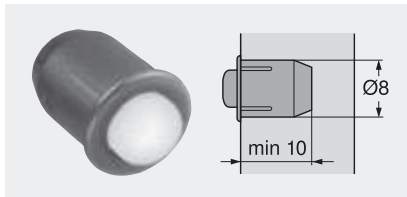

Demper om in te boren

- Voor geluidsdemping
- Voeg 2 mm
- 2-delig

Kunststof	Art. nr.
RAL 9006 witaluminium	993.706