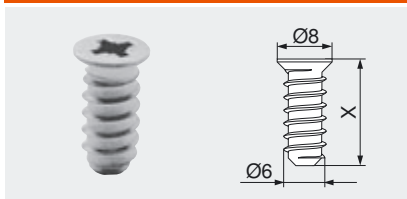

AVENTOS – klapdeursysteem

► Toebehoor

Spaanplaatschroeven

Ø 3.5 mm

- Vernikkeld
- Ø 3.5 mm

Lengte (X)	Art. nr.
15 mm	609.1500
17 mm	609.1700

Spaanplaatschroeven

Ø 4.0 mm

- Vernikkeld
- Ø 4 mm

Lengte (X)	Art. nr.
35 mm	730.425.2

Systeemschroeven

Ø 6.0 mm

- Vernikkeld
- Ø 6 mm
- Boordiameter 5 mm

Lengte (X)	Art. nr.
10 mm	661.1000.HG
11.5 mm	661.1150.HG
13 mm	661.1300.HG
14.5 mm	661.1450.HG
20 mm	661.2000.HG

Centreerboor

- Gehard
- Ø 2.7 mm, boorlengte 70 mm
- Om spaanplaatschroeven voor te boren
Ø 3.5 mm
- Boordiepte tot 8 mm

	Art. nr.
Centreerboor	M01.ZZ03
Spiraalboor	M01.ZZB3

Deurdemper

- Voor geluidsdemping