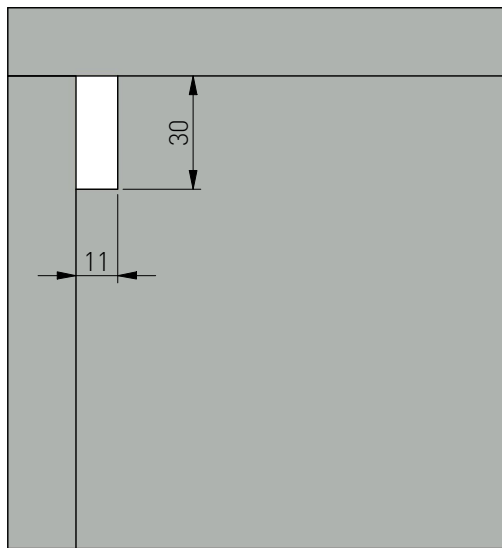

Skład zestawu

1.

1. Zawieszka Forza: ZK-FORZA-ZAW-KPL

ZK-FORZA-ZAW-KPL

ocynk

stal

PLANOWANIE:

Wymiary produktu

MONTAŻ:

Regulacja:

Pionowa:

Pozioma: