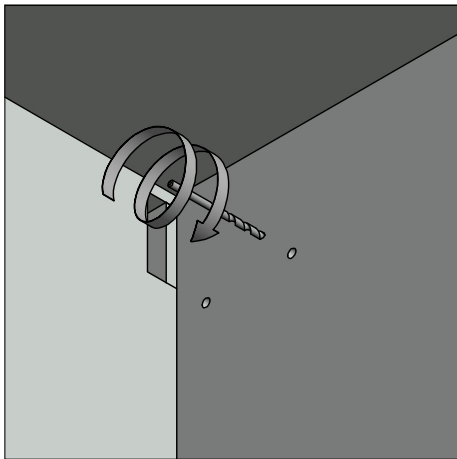

Zawieszka meblowa Forza

Zastosowanie

szafki wiszące

Parametry

Pakowanie

Aksesoria powiązane:

1.

1. Zaślepka Forza: ZK-FORZA-ZAS-KPL
010 - BIAŁA
020 - CZARNA

Skład zestawu

1.

1. Zawieszka Forza: ZK-FORZA-ZAW-KPL

ZK-FORZA-ZAW-KPL

ocynk

stal

PLANOWANIE:

Wymiary produktu

MONTAŻ:

Regulacja:

Pionowa:

Pozioma: