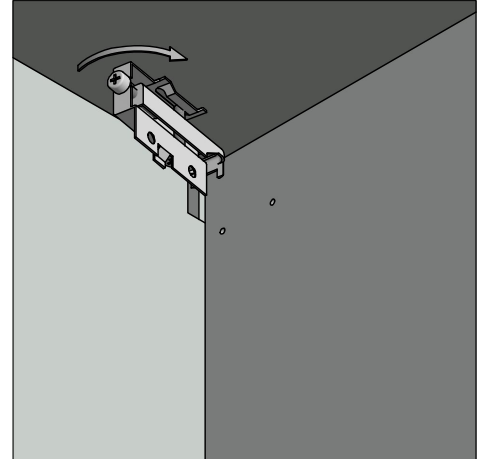

Zawieszka meblowa Forza

Zastosowanie

szafki wiszące

Parametry

Pakowanie

Aksesoria powiązane:

1.

1. Zaślepka Forza: ZK-FORZA-ZAS-KPL
010 - BIAŁA
020 - CZARNA

Skład zestawu

1.

1. Zawieszka Forza: ZK-FORZA-ZAW-KPL

ZK-FORZA-ZAW-KPL

ocynk

stal

PLANOWANIE:

Wymiary produktu

MONTAŻ:

Regulacja:

Pionowa:

Pozioma: