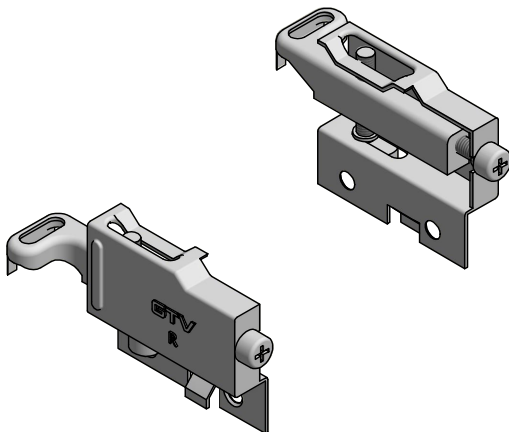

Zawieszka meblowa Forza

Zastosowanie

szafki wiszące

Parametry

Pakowanie

Aksesoria powiązane:

1.

1. Zaślepka Forza: ZK-FORZA-ZAS-KPL
010 - BIAŁA
020 - CZARNA

Skład zestawu

1.

1. Zawieszka Forza: ZK-FORZA-ZAW-KPL

ZK-FORZA-ZAW-KPL

ocynk

stal

PLANOWANIE:

Wymiary produktu

MONTAŻ:

Regulacja:

Pionowa:

Pozioma: