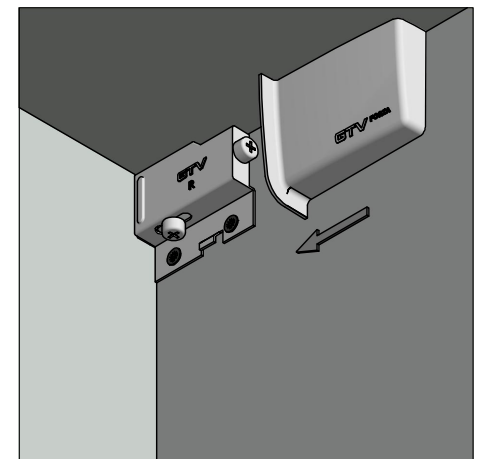

Zawieszka meblowa Forza

Zastosowanie

szafki wiszące

Parametry

Pakowanie

Aksesoria powiązane:

1.

1. Zaślepka Forza: ZK-FORZA-ZAS-KPL
010 - BIAŁA
020 - CZARNA

Skład zestawu

1.

1. Zawieszka Forza: ZK-FORZA-ZAW-KPL

ZK-FORZA-ZAW-KPL

ocynk

stal

PLANOWANIE:

Wymiary produktu

MONTAŻ:

Regulacja:

Pionowa:

Pozioma: