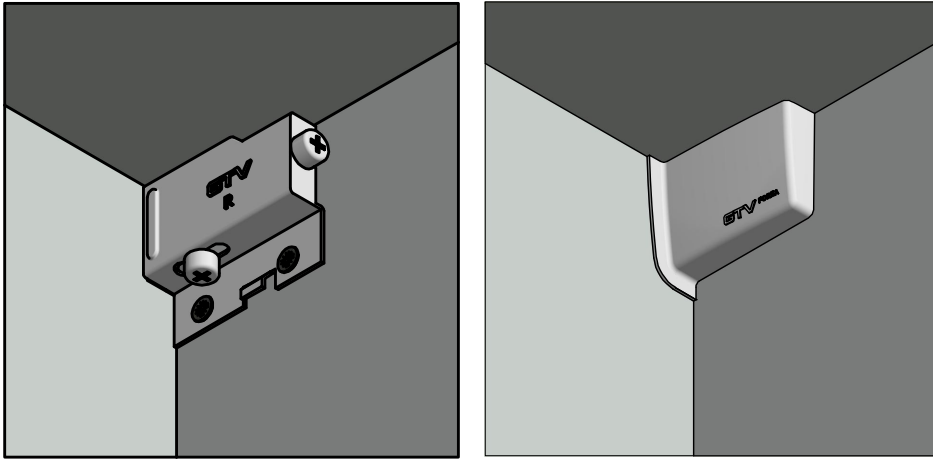

Zawieszka meblowa Forza

Zastosowanie

szafki wiszące

Parametry

Pakowanie

Aksesoria powiązane:

1.

1. Zaślepka Forza: ZK-FORZA-ZAS-KPL
010 - BIAŁA
020 - CZARNA

Skład zestawu

1.

1. Zawieszka Forza: ZK-FORZA-ZAW-KPL

ZK-FORZA-ZAW-KPL

ocynk

stal

PLANOWANIE:

Wymiary produktu

MONTAŻ:

Regulacja:

Pionowa:

Pozioma: