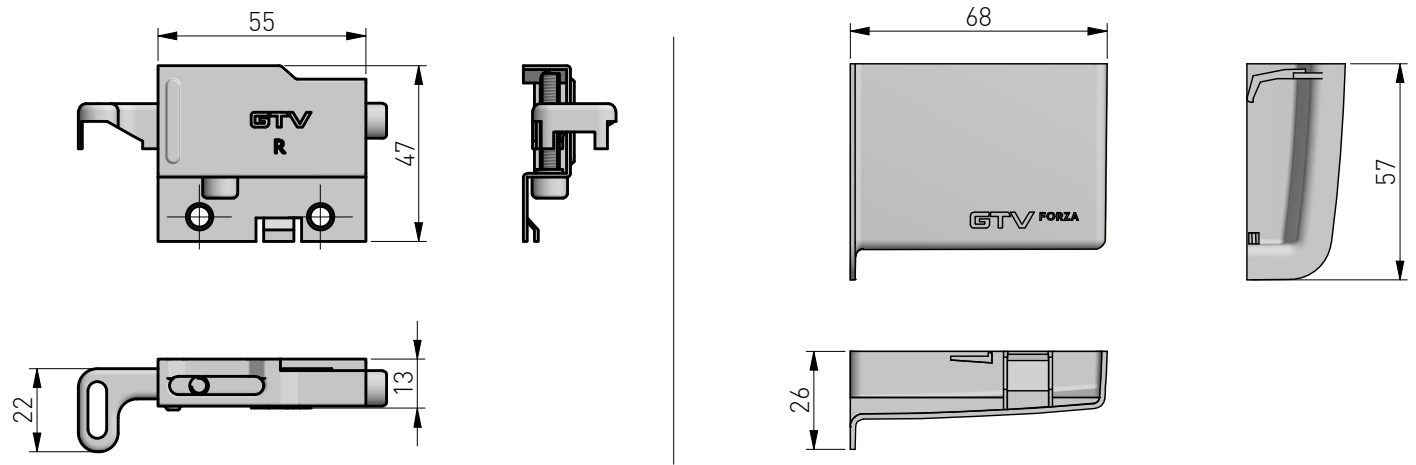

Zawieszka meblowa Forza

Zastosowanie

szafki wiszące

Parametry

Pakowanie

Aksesoria powiązane:

1.

1. Zaślepka Forza: ZK-FORZA-ZAS-KPL
010 - BIAŁA
020 - CZARNA

Skład zestawu

1.

1. Zawieszka Forza: ZK-FORZA-ZAW-KPL

ZK-FORZA-ZAW-KPL

ocynk

stal

PLANOWANIE:

Wymiary produktu

MONTAŻ:

Regulacja:

Pionowa:

Pozioma: