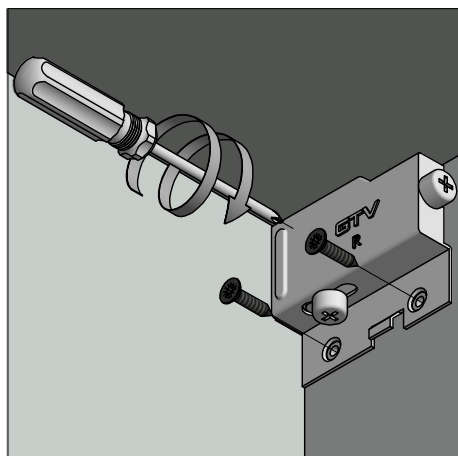

Zawieszka meblowa Forza

Zastosowanie

szafki wiszące

Parametry

Pakowanie

Aksesoria powiązane:

1.

1. Zaślepka Forza: ZK-FORZA-ZAS-KPL
010 - BIAŁA
020 - CZARNA

Skład zestawu

1.

1. Zawieszka Forza: ZK-FORZA-ZAW-KPL

ZK-FORZA-ZAW-KPL

ocynk

stal

PLANOWANIE:

Wymiary produktu

MONTAŻ:

Regulacja:

Pionowa:

Pozioma: