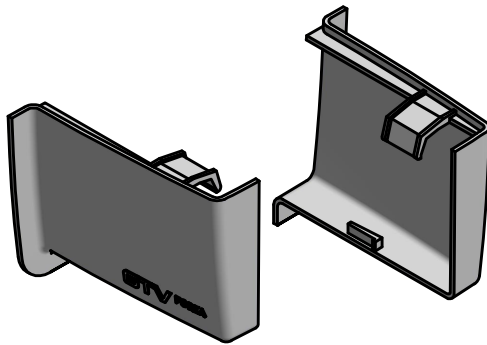

Zawieszka meblowa Forza

Zastosowanie

szafki wiszące

Parametry

Pakowanie

Aksesoria powiązane:

1.

1. Zaślepka Forza: ZK-FORZA-ZAS-KPL
010 - BIAŁA
020 - CZARNA

Skład zestawu

1.

1. Zawieszka Forza: ZK-FORZA-ZAW-KPL

ZK-FORZA-ZAW-KPL

ocynk

stal

PLANOWANIE:

Wymiary produktu

MONTAŻ:

Regulacja:

Pionowa:

Pozioma: